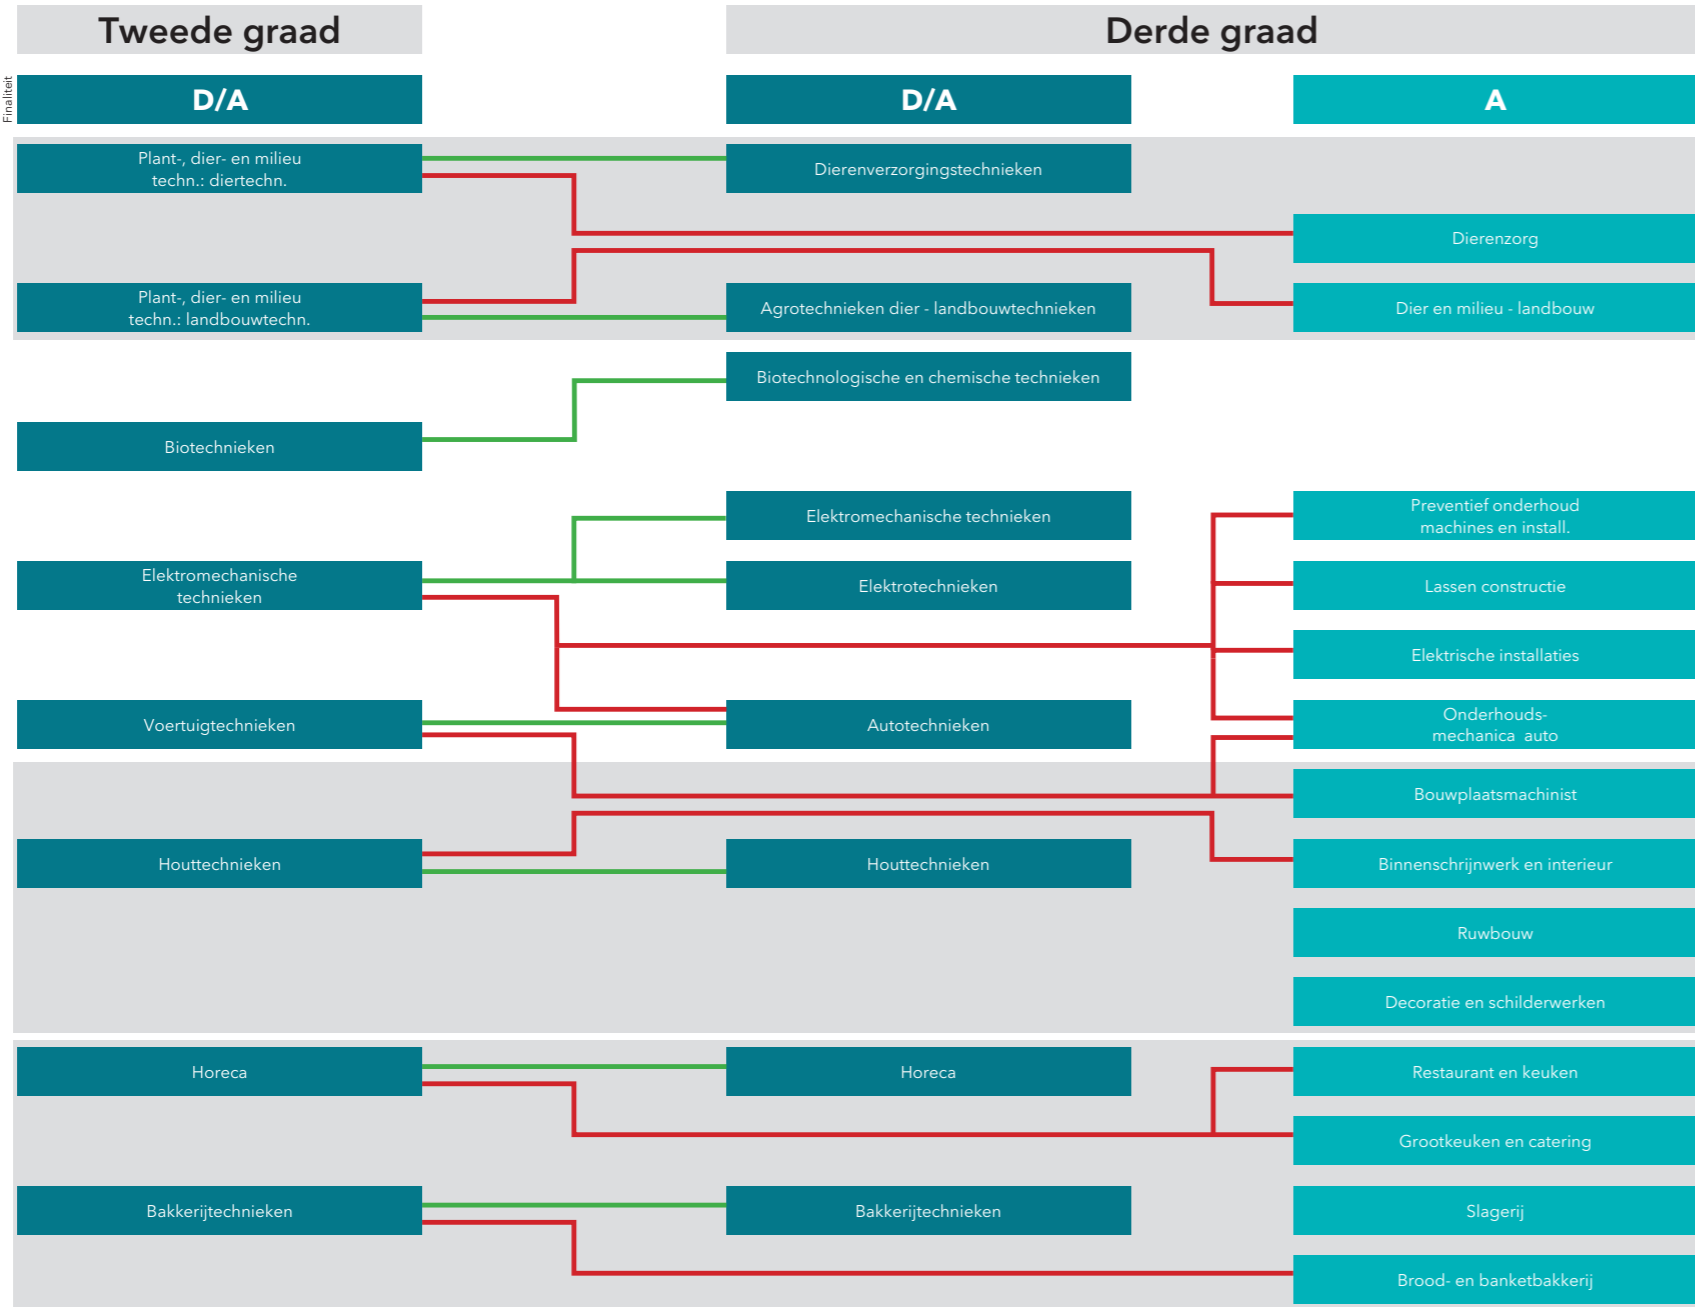

SINT
JOZEF
Geel

Studieaanbod

2026-2027

KOGEKA

Logische opvolging

Mogelijke opvolging

Domein

Land- en Tuinbouw

STEM

Voeding en Horeca

Logische opvolging

Mogelijke opvolging

Domein

Land- en Tuinbouw

STEM

Voeding en Horeca

7^{de} jaren

7^{de} Leerjaar gericht op het hoger onderwijs

Mens & maatschappij

Economie

Wetenschappen

7^{de} Specialisatiejaar

Asfalt- en betonwegenbouwer

Polyvalent mecanicien
personenwagens en lichte
bedrijfsvoertuigen

Chocolatier

Technicus industriële elektriciteit

Elektromecanicien

Fijnschilder

Kok

Kok dual

Pijpfitter-fabriceur

Productiemedewerker dier - landbouw