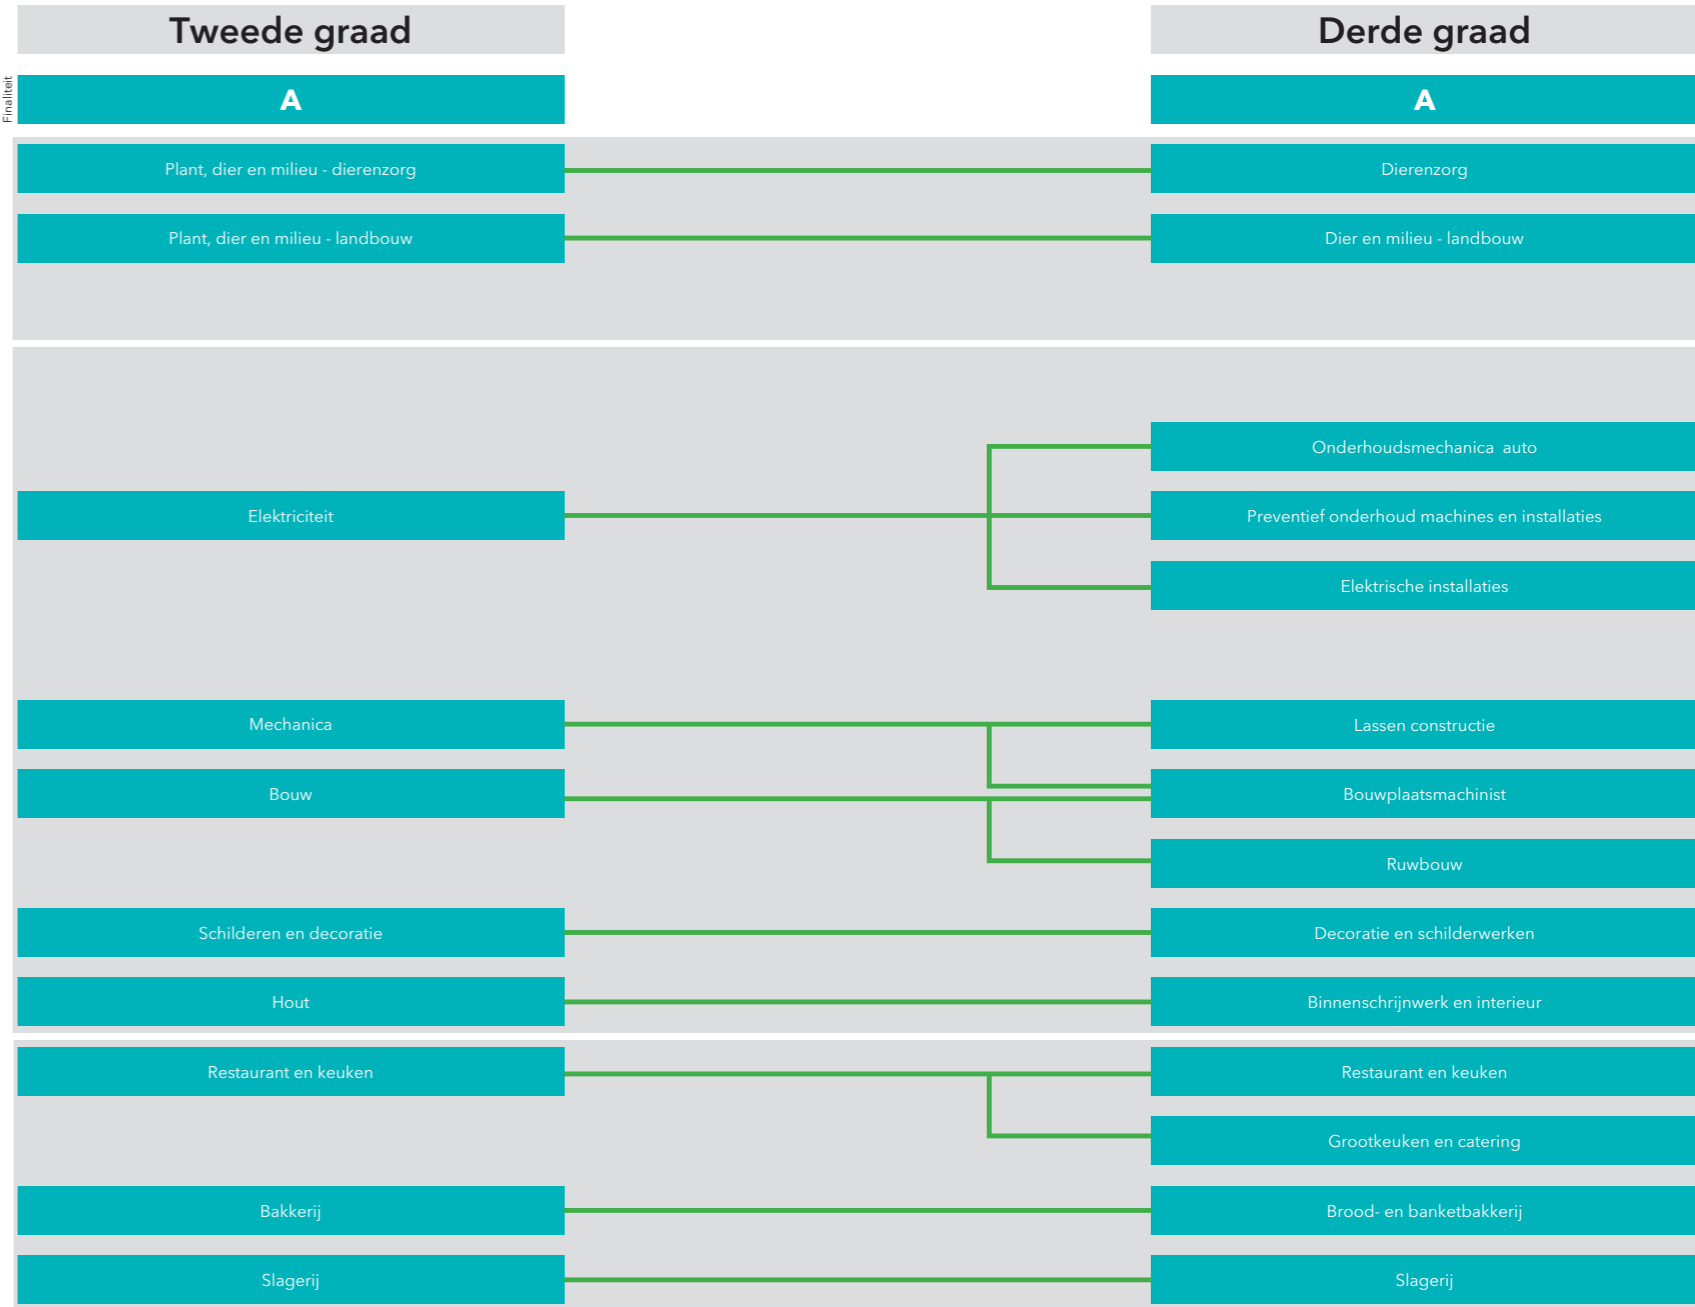

SINT
JOZEF
Geel

Studieaanbod

2026-2027

KOGEKA

Logische opvolging

Mogelijke opvolging

Domein

Land- en Tuinbouw

STEM

Voeding en Horeca

Logische opvolging

Mogelijke opvolging

Domein

Land- en Tuinbouw

STEM

Voeding en Horeca

7^{de} jaren

7^{de} Leerjaar gericht op het hoger onderwijs

Mens & maatschappij

Economie

Wetenschappen

7^{de} Specialisatiejaar

Asfalt- en betonwegenbouwer

Polyvalent mecanicien
personenwagens en lichte
bedrijfsvoertuigen