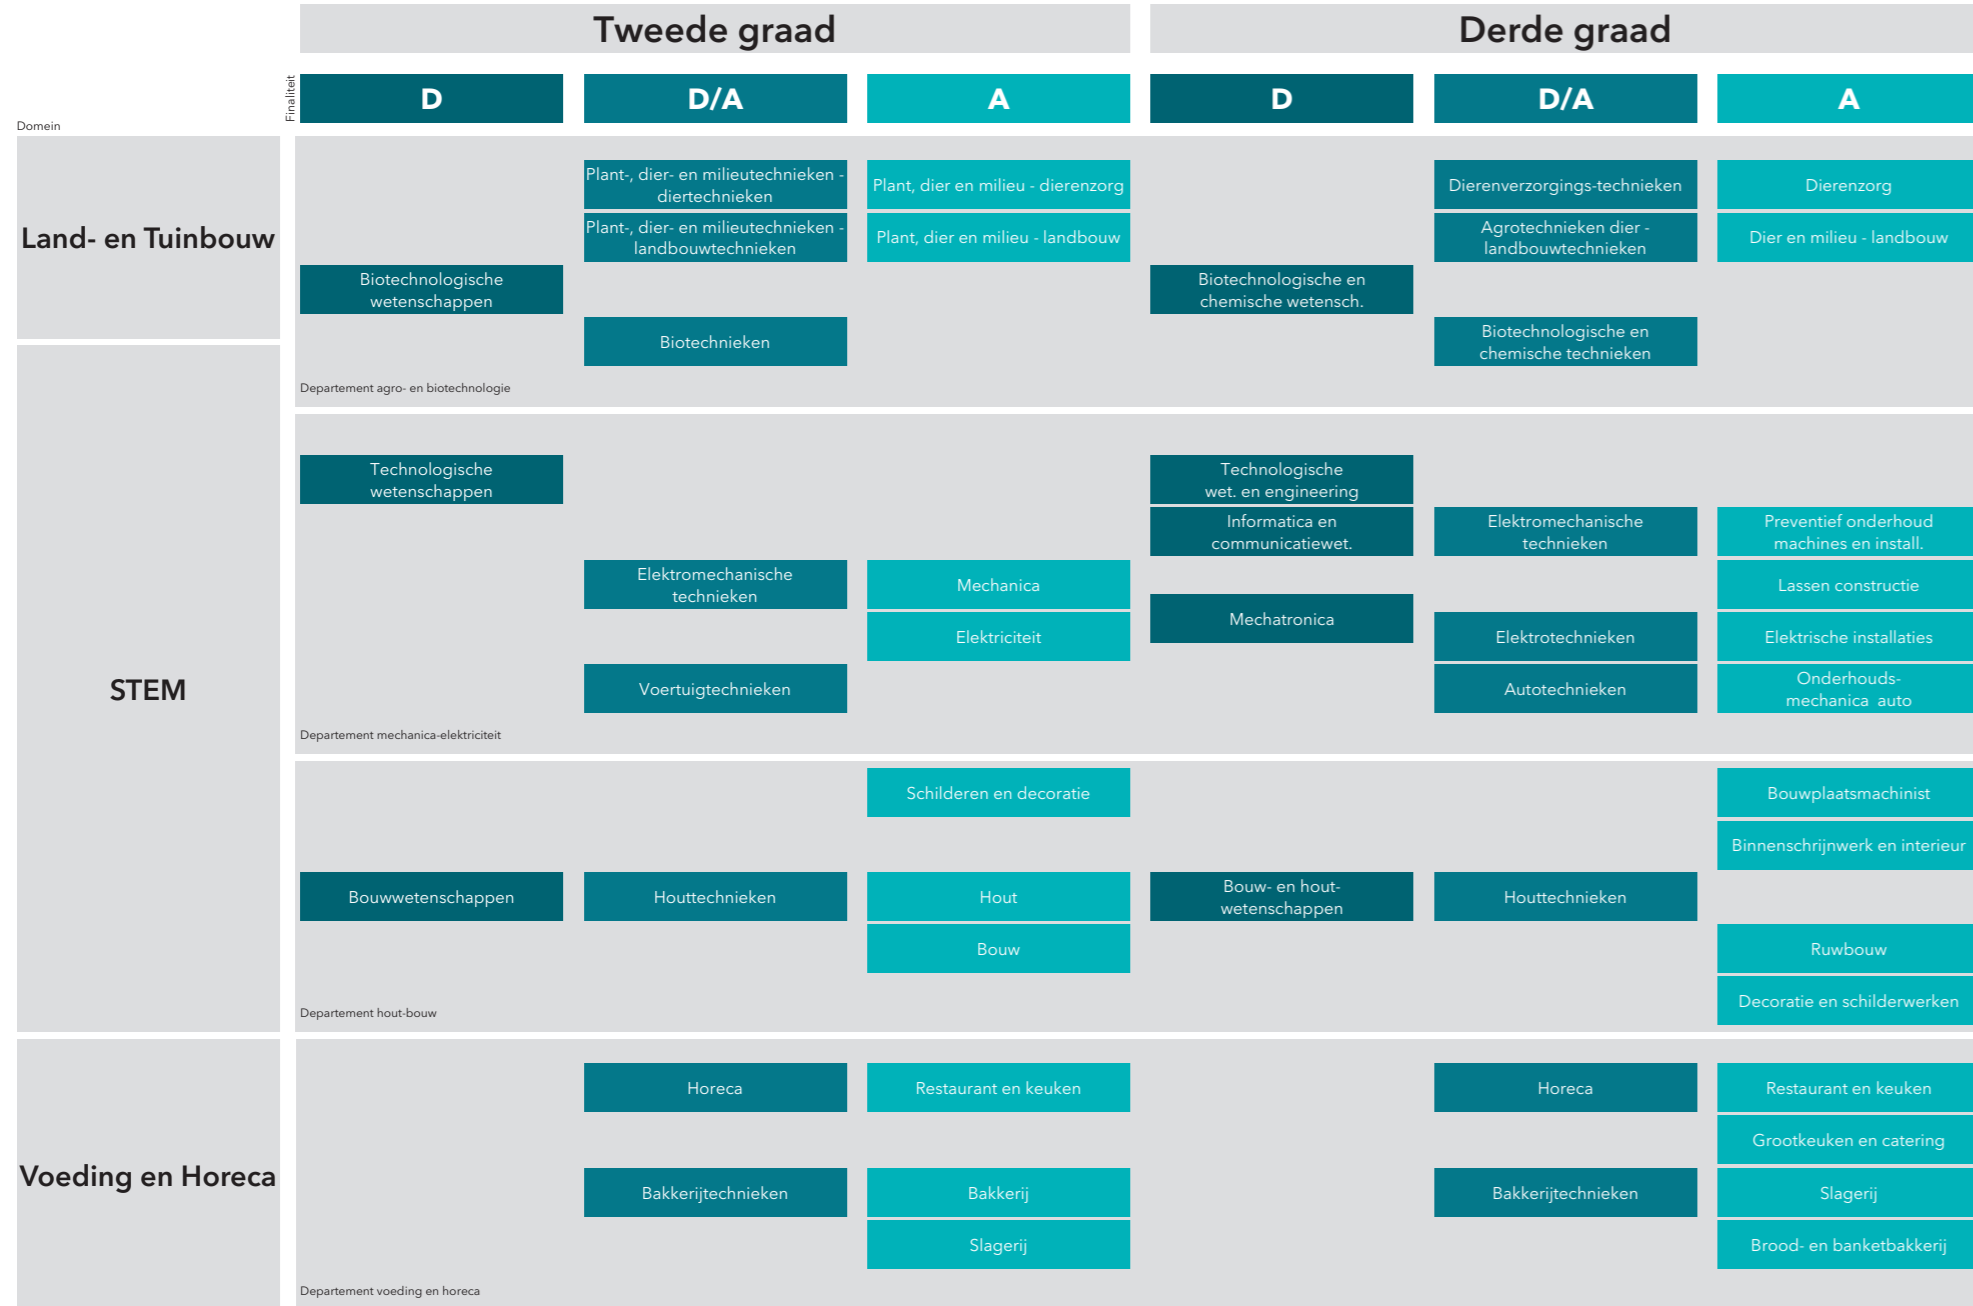

SINT
JOZEF
Geel

Studieaanbod

2026-2027

KOGEKA

Logische opvolging

Mogelijke opvolging

Domein

Land- en Tuinbouw

STEM

Voeding en Horeca

Logische opvolging

Mogelijke opvolging

Domein

Land- en Tuinbouw

STEM

Voeding en Horeca

7^{de} jaren

7^{de} Leerjaar gericht op het hoger onderwijs

Mens & maatschappij

Economie

Wetenschappen

7^{de} Specialisatiejaar

Asfalt- en betonwegenbouwer

Polyvalent mecanicien
personenwagens en lichte
bedrijfsvoertuigen

Chocolatier

Technicus industriële elektriciteit

Elektromecanicien

Fijnschilder

Kok

Kok dual

Pijpfitter-fabriceur

Productiemedewerker dier - landbouw