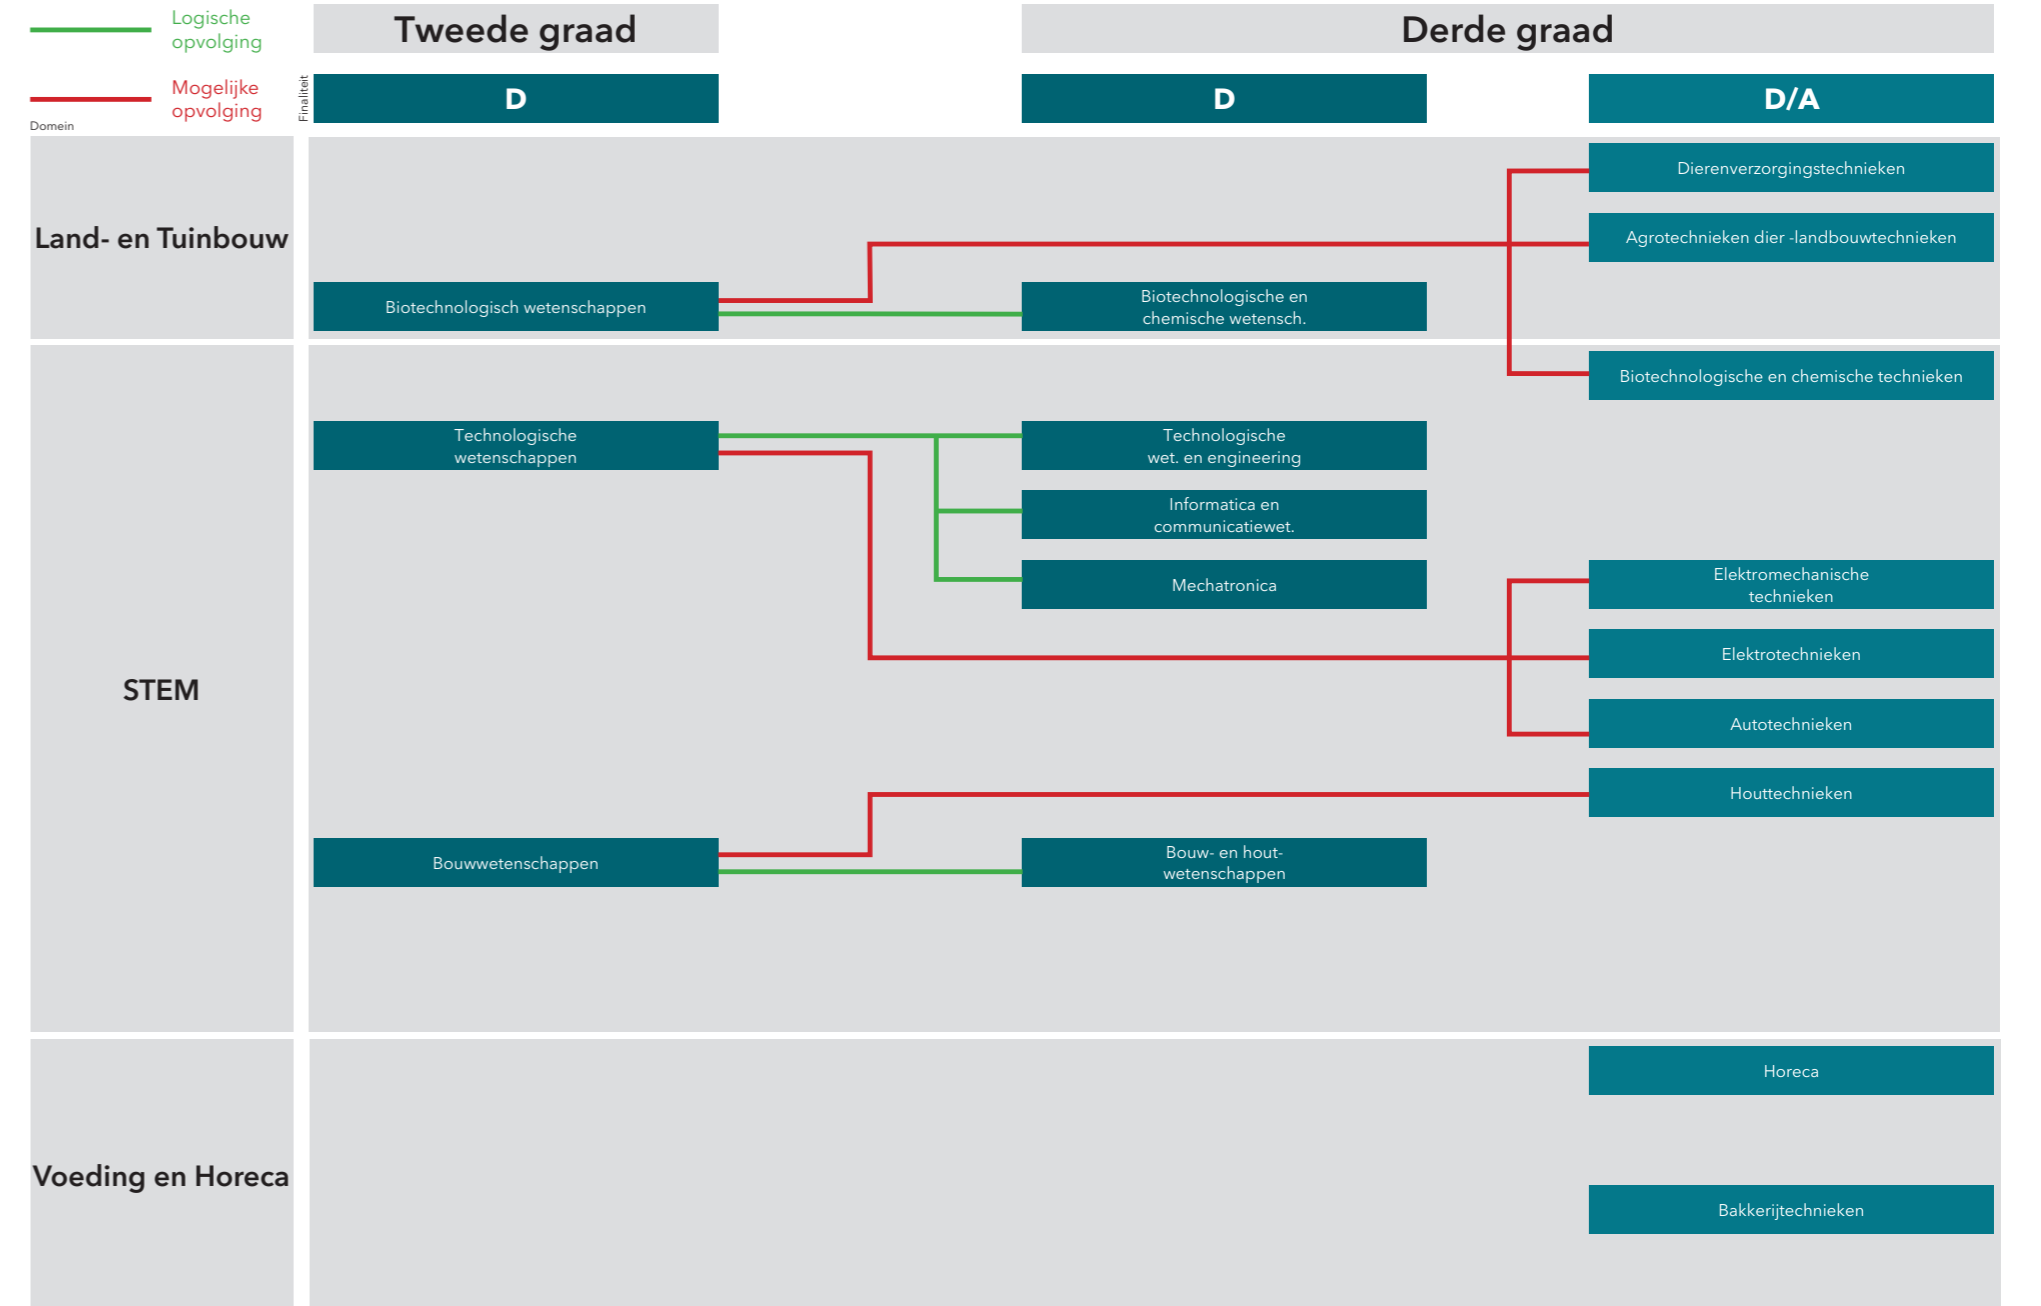

SINT
JOZEF
Geel

Studieaanbod

2026-2027

KOGEKA

Logische opvolging

Mogelijke opvolging

Domein

Land- en Tuinbouw

STEM

Voeding en Horeca

Logische opvolging

Mogelijke opvolging

Domein

Land- en Tuinbouw

STEM

Voeding en Horeca

7^{de} jaren

7^{de} Leerjaar gericht op het hoger onderwijs

Mens & maatschappij

Economie

Wetenschappen

7^{de} Specialisatiejaar

Asfalt- en betonwegenbouwer

Polyvalent mecanicien
personenwagens en lichte
bedrijfsvoertuigen

Chocolatier

Technicus industriële elektriciteit

Elektromecanicien

Fijnschilder

Kok

Kok dual

Pijpfitter-fabriceur

Productiemedewerker dier - landbouw